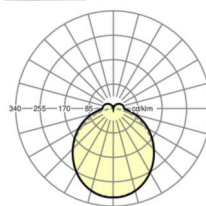

параметры

номер заказа	19472004220
код EAN	4020863399529
номер таможенного тарифа	94051190
Знак прохождения контроля	IP 64, класс защиты I, ENEC10 VDE, F, D, HACCP DIN10500/Food/IFS-пригодность для применения/BRC, Indoor, CE
Степень ударпрочности IK	IK03 (-20°C bis 30°C)
Температура окружения	ta -20°C в 30°C
Гарантийный срок	5 лет
Государственные программы поддержки	BEG - государственные субсидии для энергосберегающих зданий (действительна только для Германии)

электротехника

Балласт	Электронный драйвер Multilumen, 16-шага (1 штука)
Мощность системы	53W-30W
сетевое напряжение	230V/50Hz
класс энергосбережения/Источник света	D

DEEP-LINK

<https://www.regiolum.de/ru/article/19472004220>

Ссылка	LED 7700lm/53W 840
ηLB	100 %
Φ ↓/↑	90 % / 10 %
UGR поп./вдоль	26.5 / 25.9