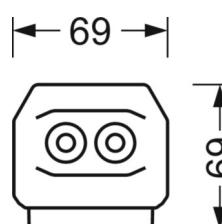

прибородержатель IP 64 - Individual.Lens.Optic с матированием - прямой и отраженный рассеянный свет - без видимых стыков

Ламподержатель из оцинкованного стального профиля; слой цинка в сочетании с лаком на полиэфирной смоле хорошо защищает от коррозии; крепление без инструментов, с помощью встроенных нажимных затворов, защита от кражи. Встроенные пластиковые торцы с уплотнительными закраинами и одно замкнутое уплотнение вокруг, для несущей шины классов защиты до IP64. Цвет корпуса белый стандартный для электротехники RAL 9016; Прямое/отраженное освещение, рассеянный свет, распределение света посредством линзы «Individual.Lens.Optic» из матированного пластика ПММА. Оптика отдельных линз с прозрачным уплотнением делает сборку и установку предельно удобными, а плоскость легко чистится. Тройные ряды из отдельных линз и лампо-/прибородержатели, идеально согласованные между собой, обеспечивают цельный вид без стыков и неравномерностей. Подключение к электросети через штатную 3-полюсную штекерную деталь для быстрой сборки, со свободным выбором фаз. Встроенный механизм для правильной сборки для быстрого контакта. Ламподержатель настраивается пошаговым образом через драйвер «Multilumen» (заводская настройка: макс. Число люмен). Сменные блоки, позволяющие легко модернизировать освещение, существенно продлевают срок службы всей осветительной установки.

параметры