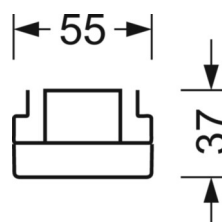

прибородержатель IP 64 - Individual.Lens.Optic с матированием - прямой и отраженный рассеянный свет - без видимых стыков

Ламподержатель из оцинкованного стального профиля; слой цинка в сочетании с лаком на полиэфирной смоле хорошо защищает от коррозии; крепление без инструментов, с помощью встроенных нажимных затворов, защита от кражи. Встроенные пластиковые торцы с уплотнительными закраинами и одно замкнутое уплотнение вокруг, для несущей шины классов защиты до IP64. Цвет корпуса белый стандартный для электротехники RAL 9016; Прямое/отраженное освещение, рассеянный свет, распределение света посредством линзы «Individual.Lens.Optic» из матированного пластика ПММА. Оптика отдельных линз с прозрачным уплотнением делает сборку и установку предельно удобными, а плоскость легко чистится. Тройные ряды из отдельных линз и лампо-/прибородержатели, идеально согласованные между собой, обеспечивают цельный вид без стыков и неравномерностей. Подключение к электросети через штатную 3-полюсную штекерную деталь для быстрой сборки, со свободным выбором фаз. Встроенный механизм для правильной сборки для быстрого контакта. Ламподержатель настраивается пошаговым образом через драйвер «Multilumen» (заводская настройка: макс. Число люмен). Сменные блоки, позволяющие легко модернизировать освещение, существенно продлевают срок службы всей осветительной установки.

параметры